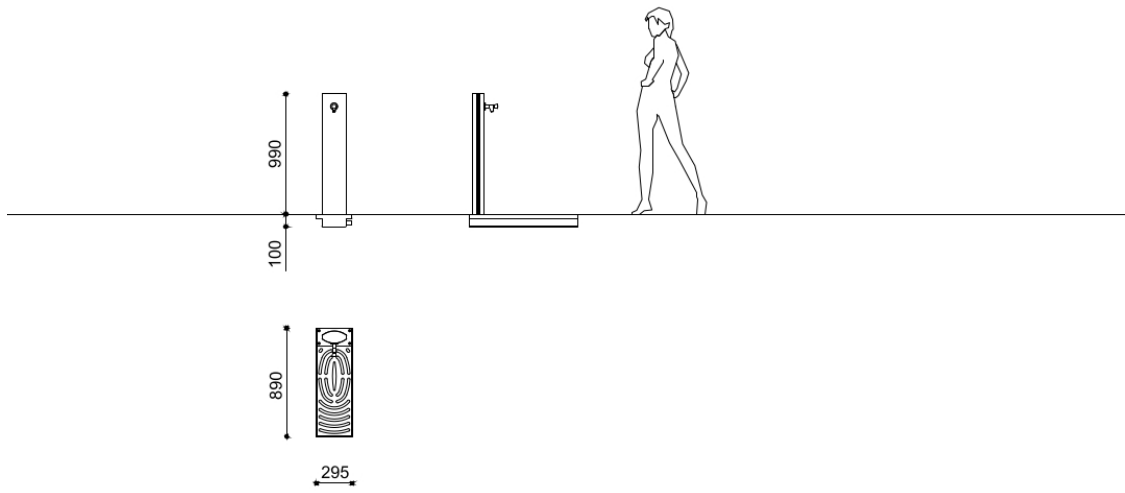

Fuente E

FUENTE E fontana ellittica in acciaio Inox

Codice variante: 0310070

Dimensioni e peso: Width 296mm
Length 890mm
Height 990mm
Weight 25kg

Materiali: struttura: acciaio Inox
caditoia: acciaio Inox
vasca: acciaio trattato contro la corrosione*
verniciato
rubinetto: ottone cromato

Finiture: Acciaio verniciato a polveri poliestere finitura
raggrinzante

Acciaio inox satinato

Color:
a scelta tra la gamma colori standard
Metalco

Finishes:

Fissaggio: Cementazione

Disegno tecnico:

metalco.it
info@metalco.it